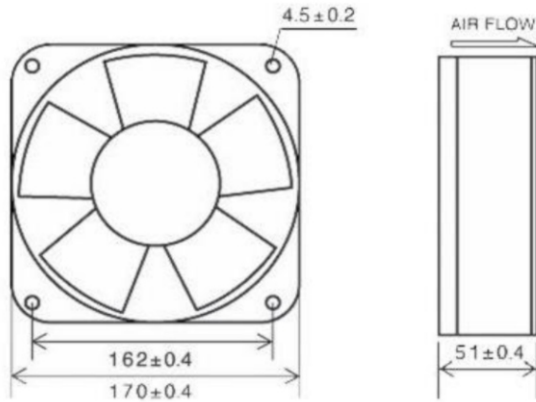

### MODEL

SE-17051ASL

**SIZE (mm)** 170mm x 170mm x 51mm

**VOLTAGE** 220V

**CURRENT** 0.25A

**WATTS** 38W

**SPEED** 2600

**AIR FLOW** 160/180

**BEARING** SLEEVE

**HZ** 50/60

**DIMENSION**

Unit: mm

**GENERAL DATA**

<b>FRAME</b>	- ALUMINUM ALLOY
<b>IMPELLER</b>	- PLASTIC PBT
<b>BEARING SYSTEM</b>	- SLEEVE
<b>LIFE EXPECTANCY</b>	- OVER 30,000 HR (AT 25 DEGREE CELUIS)